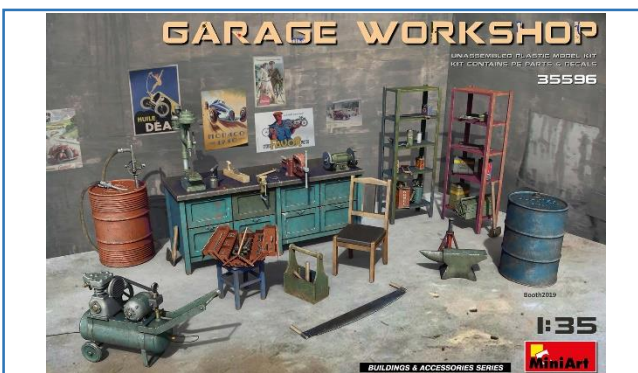

MA35596

GARAGE WORKSHOP

1/35

MA37040

MINE-ROLLER KMT-9

1/35