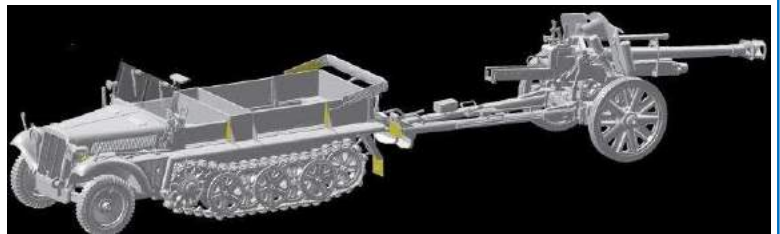

DR3582

IDF M60 w/Dozer Blade

1/35

DR6924

Jagdpanther Ausf.G1 Late / Ausf.G2

1/35

DR6939

Sd.Kfz.10 Halftrack + le.FH.18 Howitzer