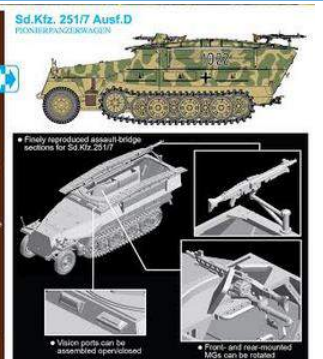

DR7605

Sd.Kfz.251/7 Ausf.D Pionierpanzerwagen (2 in 1)

1/72