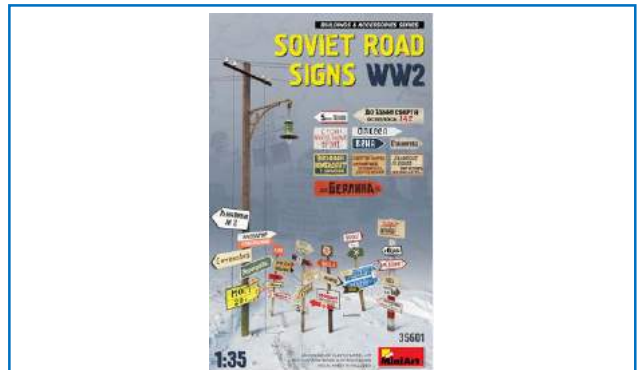

MA35601

SOVIET ROAD SIGNS WW2

1/35