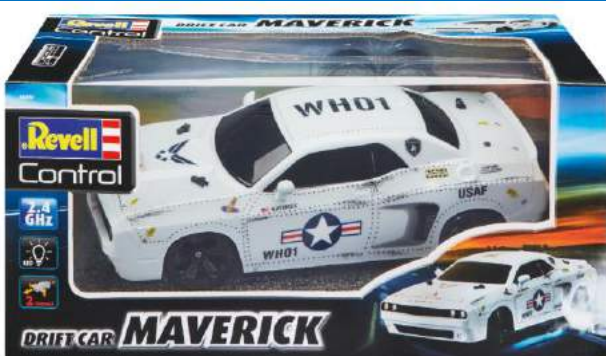

## REVELL CONTROL

RV24644

**RC Quad POLICE**

Lunghezza modello 22 cm

RV24138

**RC Boat POLICE**

Lunghezza modello 31 cm

RV24473