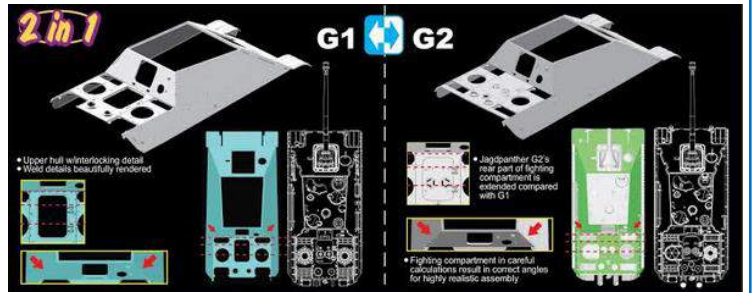

DR6924

Jagdpanther Ausf.G1 Late / Ausf.G2

1/35