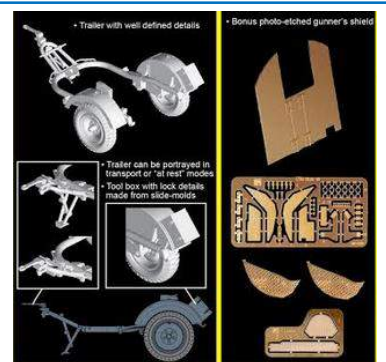

DR6942

2cm FlaK 38 Early/Late Production mit Sd.Ah.51 & FlaK Crew

1/35