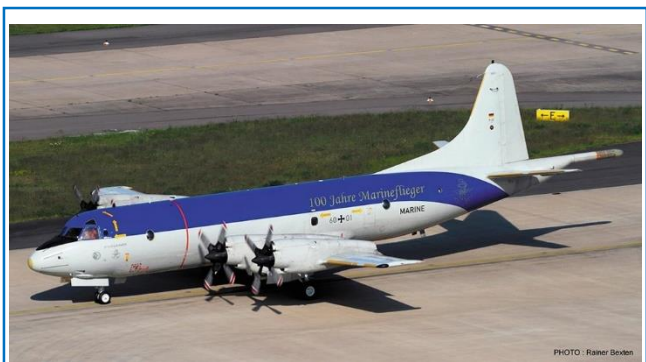

HA02201

P3C ORION GERMAN NAVAL AVIATION

1/72