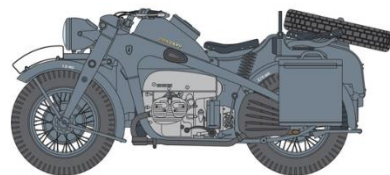

"Vespa®" Official Product™

"Vespa®" is a registered trademarks owned by Piaggio & C. S.p.A. and used under license by Italeri S.p.A.

IT7406

ZUNDAPP KS 750 with Sidecar
SUPER DECAL PER 4 VERSIONI - FOGLIO ISTRUZIONI A COLORI

1/9