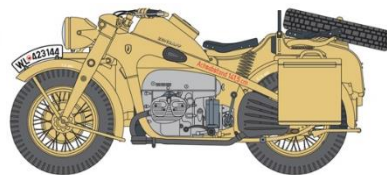

"Vespa®" Official Product™

"Vespa®" is a registered trademarks owned by Piaggio & C. S.p.A. and used under license by Italeri S.p.A.

IT7406

ZUNDAPP KS 750 with Sidecar
SUPER DECAL PER 4 VERSIONI - FOGLIO ISTRUZIONI A COLORI

1/9