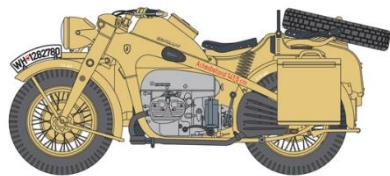

"Vespa®" Official Product™

"Vespa®" is a registered trademarks owned by Piaggio & C. S.p.A. and used under license by Italeri S.p.A.

IT7406

ZUNDAPP KS 750 with Sidecar
SUPER DECAL PER 4 VERSIONI - FOGLIO ISTRUZIONI A COLORI

1/9