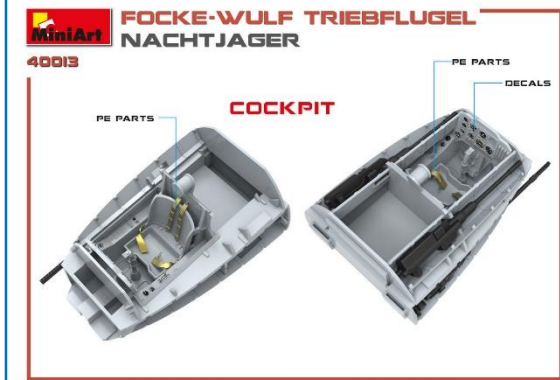

40013

**FOCKE-WULF TRIEBFLÜGEL
NACHTJÄGER**

PE PARTS

DECALS

COCKPIT

PE PARTS

MA40013

FOCKE WULF TRIEBFLÜGEL NACHTJÄGER

100% NUOVO STAMPO – MODELLO CON UN ALTO LIVELLO DI DETTAGLIO INCLUDE FOTOINCISIONI

1/35