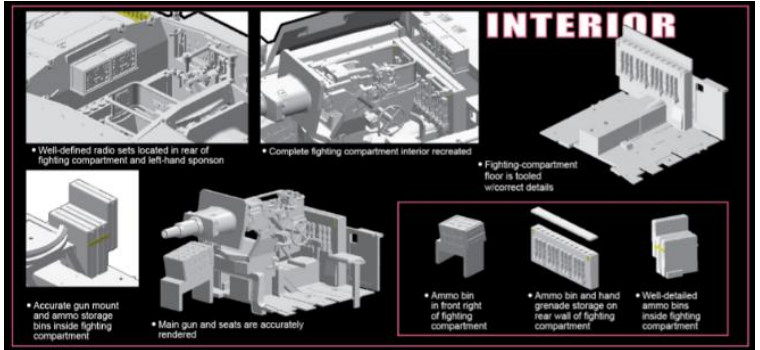

DR6919 StuG.III Ausf.B (Smart Kit)

1/35