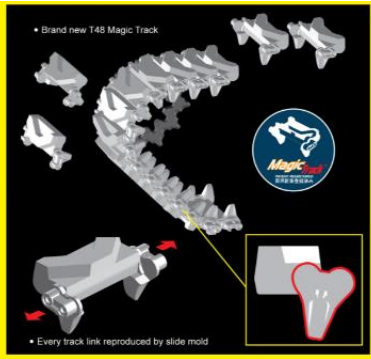

DRAGON

DR6740 M4 Sherman "Composite Hull" w/Magic Track

1/35