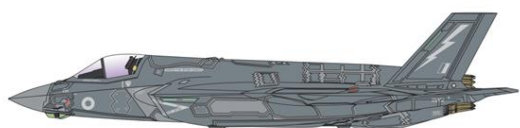

LOCKHEED MARTIN 
F-35[®] B Lightning II[®] 
STOVL version Short Take-Off and Vertical Landing

La perfezione è visibile

- Fedeltà nei dettagli
- Ugello di spinta in due posizioni, dritto o ruotato di 90 gradi
- Pannelli apribili con interni completi
- Trolley portamissili per diorami incluso
- Versione americana "Beast mode" con set di armamenti esterni incluso

100% NEW MOULDS

1:72 scale échelle

No 1425 model kit modèle réduit

Super decals sheet per 3 versioni

100% NUOVI STAMPI

Version A: F-35 B Lightning II, Royal Navy Lightning Force, HMS Queen Elizabeth, October 2019.

Version B: F-35 B Lightning II, U.S. Marine Corps VMFA-121, MCAS Iwakuni, Japan, 2019.

Version C: F-35 B Lightning II, Marina Militare italiana, Gruppo Aerei Imbarcati, NAS Patuxent River, 2018.

ITALERI