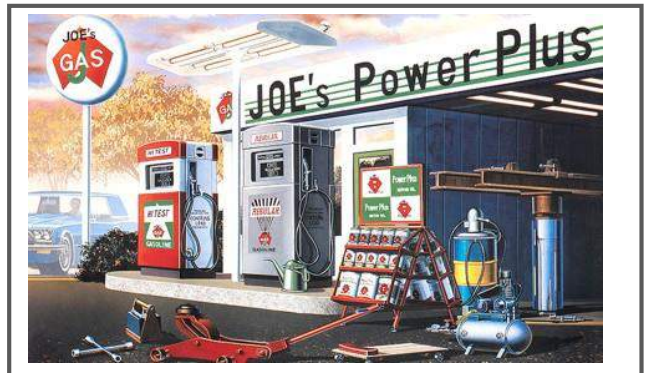

AC15122 JOE'S POWER PLUS SERVICE STATION Nuovamente disponibile 1/24

MINIART disponibili dal 20/12

MA35212 BANTAM 40 BRC
 include fotoincisioni e 5 figure **1/35**

MA35252 GERMAN TANK CREW (FRANCE 1944), SPECIAL EDITION **1/35**