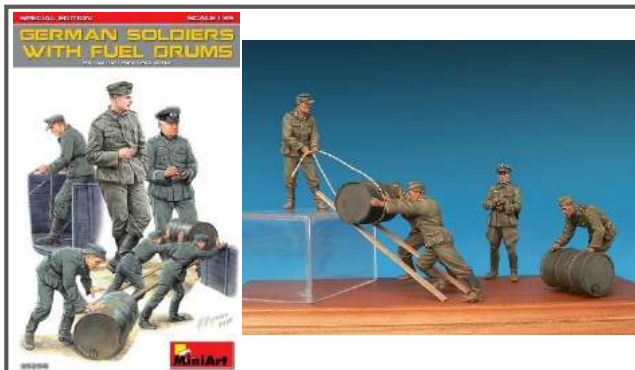

AC15122 JOE'S POWER PLUS SERVICE STATION Nuovamente disponibile 1/24

MINIART disponibili dal 20/12

MA35212 BANTAM 40 BRC
 include fotoincisioni e 5 figure **1/35**

MA35252 GERMAN TANK CREW (FRANCE 1944), SPECIAL EDITION **1/35**