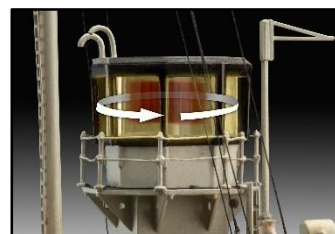

1/24

REVELL TECHNIK

Revell **TECHNIK**

Caratteristiche:

1000 pezzi inclusi ponti in legno – fotoincisioni e canne in metallo
 Include componenti elettronici che per rendere il modello più realistico con le luci e movimenti
 Batterie non incluse (4 x 1,5V AA)