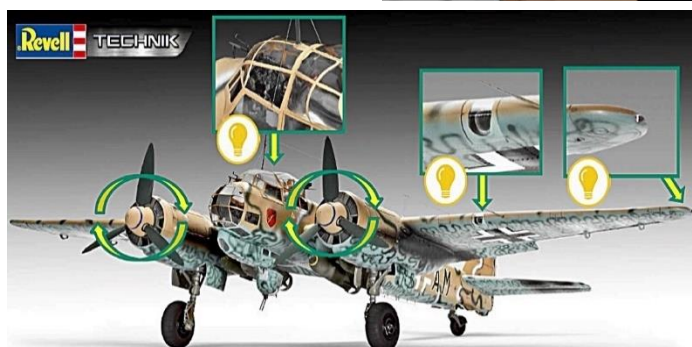

VW Käfer 1951/1952 – Technik
 Lunghezza modello 26 cm

ORDINABILE

1/16

Caratteristiche:

380 pezzi in plastica - Include componenti elettronici che per rendere il modello più realistico con le luci e il movimento delle eliche
 Batterie non incluse (4 x 1,5V AA)