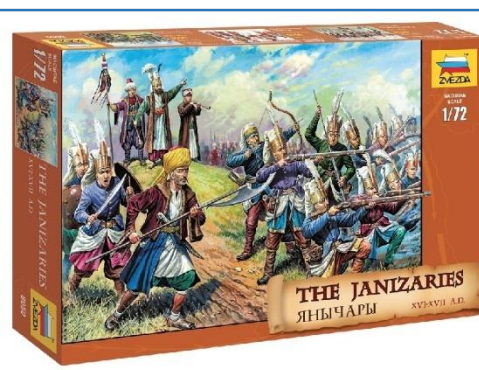

ZS8050 JANIZARIES **Nuovamente disponibile** 1/72